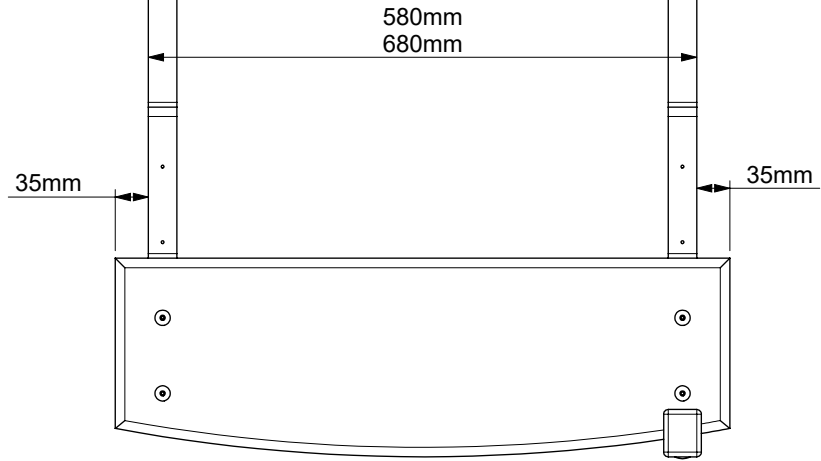

# LYON

Installation instruction  
Montageanleitung  
Instruction de montage

<p>1</p>  <p>155mm</p>					
<p>x 1</p> <p>2</p>  <p>105mm</p>					
<p>x 1</p> <p>3</p> 					
<p>x 1</p> <p>4</p> 	<p>5</p> 	<p>6</p> 	<p>7</p> 		
<p>x 1</p> <p>11</p> 	<p>x 1</p> <p>12</p> 	<p>x 1</p> <p>8</p> 	<p>x 11</p> <p>9</p>  <p>Ø 16mm</p> <p>854mm</p>	<p>x 12</p> <p>10</p>  <p>Ø 16mm</p> <p>964mm</p>	
<p>x 4</p> <p>C1-09910</p> 	<p>x 2</p> <p>R3-90050</p> 	<p>x 26</p> <p>Ø16 x 10</p> 	<p>x 4</p> <p>Ø16/Ø20</p> 	<p>x 12</p> <p>24</p>  <p>Ø5 x 25</p>	<p>x 12</p> <p>25</p>  <p>4 mm</p>
<p>x 52</p> <p>R3-72110</p> <p>Ø5 x 50</p> 	<p>x 6</p> <p>R1-63471</p> <p>Ø6,3 x 80</p> 	<p>x 4</p> <p>R3-91290</p> <p>Ø12 x 60</p> 	<p>x 4</p> <p>R3-91060</p> <p>Ø8 x 60</p> 	<p>x 8</p> <p>R3-91360</p> <p>Ø5 x 25</p> 	<p>x 1</p> <p>R3-91440</p> <p>4 mm</p> 

Y: 220mm			
N [st /p]	Z [mm]	X [mm]	
		B: 650mm	B: 750mm
11	2420	1810	1810
12	2640	1970	1970
13	2860	2130	2130

2

1122mm

4

2

1158mm

5

2 x  
 $\varnothing$  4mm  
 $\nabla$  70mm

2 x  
 $\varnothing$  4mm  
 $\nabla$  70mm

4

5

6